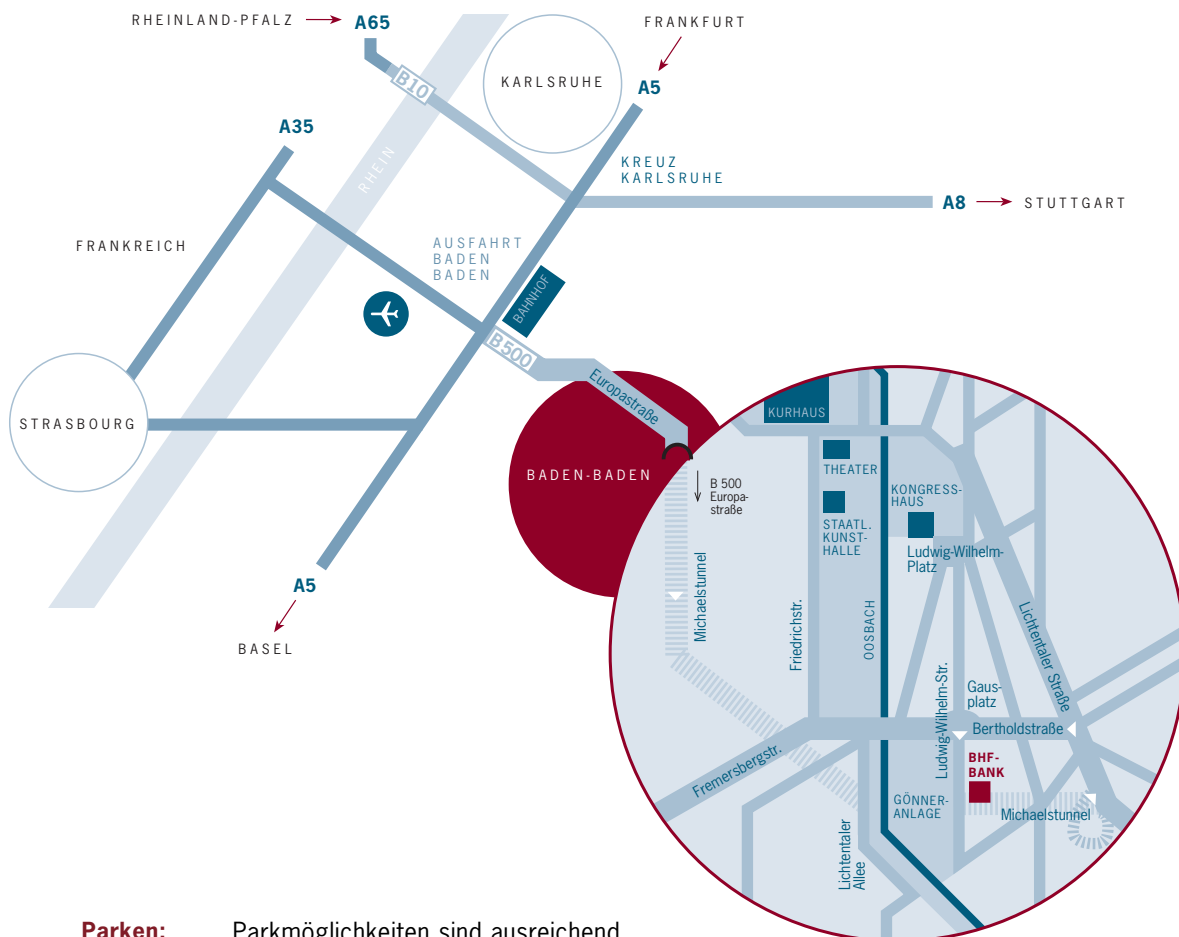

## Die Niederlassung der BHF-BANK in Baden-Baden

**Adresse:** Ludwig-Wilhelm-Straße 15  
Gönneranlage  
76530 Baden-Baden  
Telefon: 07221 70165-0  
Telefax: 07221 70165-15  
E-Mail: baden-baden@bhf-bank.com

**Parken:** Parkmöglichkeiten sind ausreichend  
am Bankgebäude vorhanden.

**Anfahrt:** A5 > Ausfahrt Baden-Baden > weiter auf der B 500/Europastraße Richtung Innenstadt > Einfahrt in den Michaelstunnel > im Tunnel 1. Ausfahrt Richtung Centrum/Congress > links abbiegen in die Lichtenaler Straße > an der 1. Ampel links in die Bertholdstraße > 2. Straße links ist die Ludwig-Wilhelm-Straße

### **Öffentliche Verkehrsmittel:**

Bahnhof Baden-Baden (ICE-Halt) > weiter mit Buslinie 216 (Richtung Neuweier) > Haltestelle Gausplatz  
> Fußweg ca. 300 m zur Bank