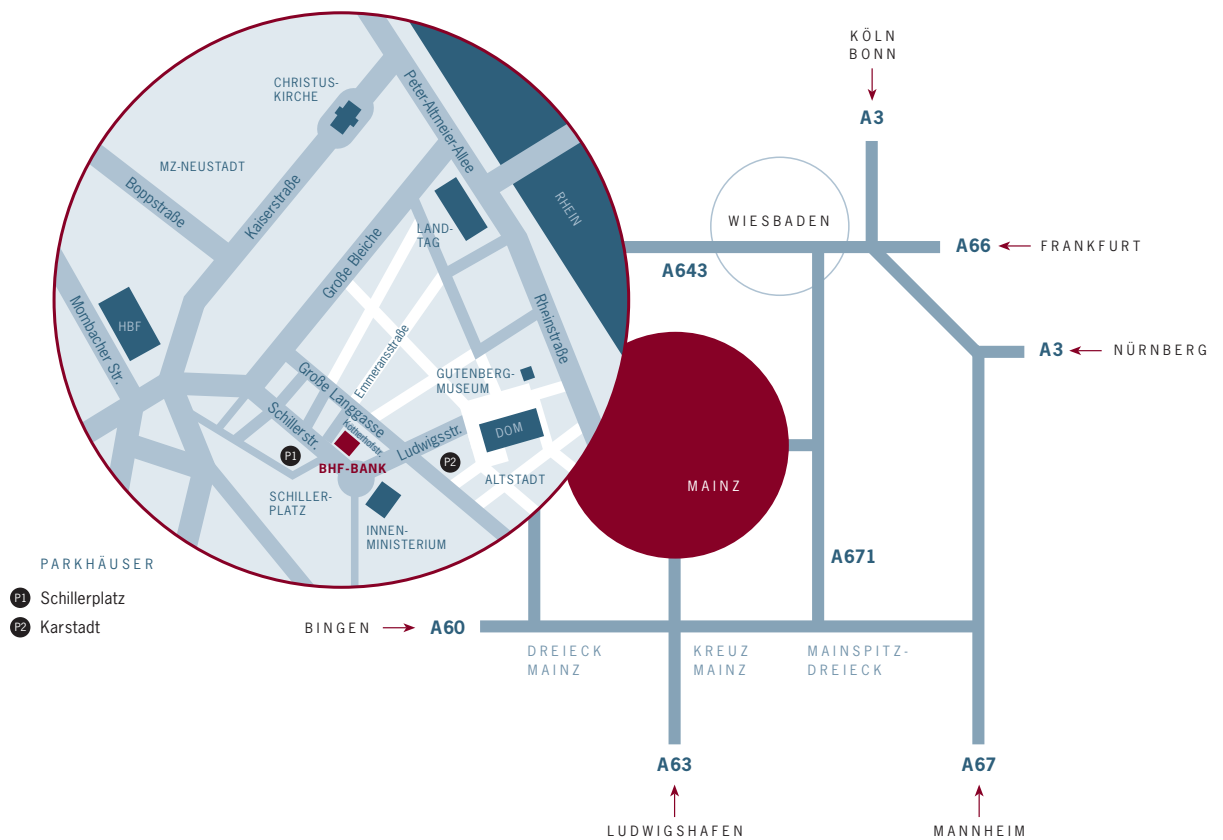

Die Niederlassung der BHF-BANK in Mainz

Adresse: Ludwigsstraße 1
55116 Mainz
Tel.: 06131 142-0
Fax: 06131 142-227
E-Mail: private-banking@bhf-bank.com

Parken: In unserer Tiefgarage stehen Parkplätze für Sie zur Verfügung. Sie ist über die Große Langgasse, Emmeranstraße, Kötherhofstraße zu erreichen. Bitte fahren Sie in der Kötherhofstraße bis zur Metzgerei Helfert und dann nach rechts in die Inselstraße. Dort befindet sich die Tiefgaragen-Einfahrt.

Gerne können Sie auch die Parkhäuser „Schillerplatz“ oder „Karstadt“ nutzen. Diese sind 5 Minuten zu Fuß von uns entfernt.