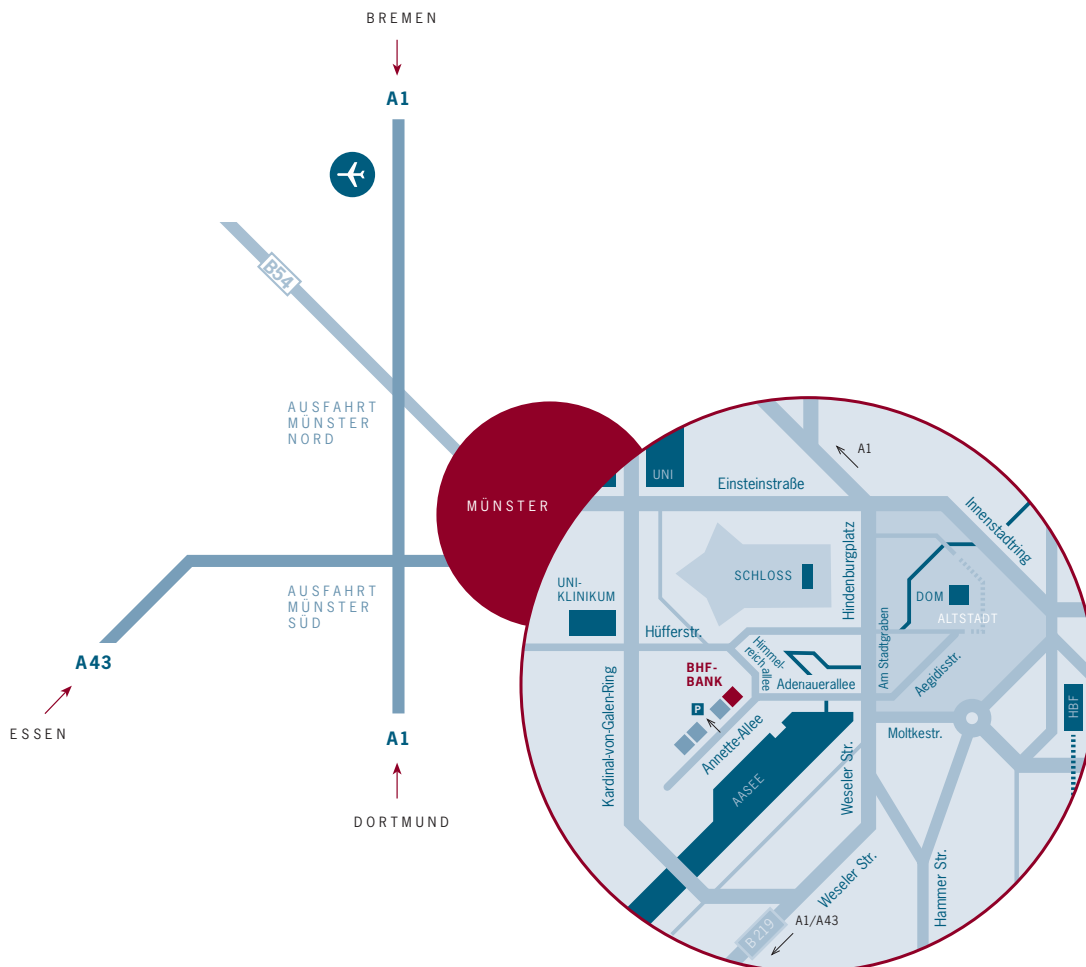

Die Niederlassung der BHF-BANK in Münster

Adresse: Annette-Allee 4
48149 Münster
Telefon: 0251 596855-0
Telefax: 0251 596855-15
E-Mail: muenster@bhf-bank.com

Parken: Wir empfehlen die Tiefgarage Aasee-Terrassen (Einfahrt über Annette-Allee zwischen dem zweiten und dritten Haus rechts). Nach der Einfahrt in die Tiefgarage halten Sie sich rechts und fahren in den mit „Privatgarage“ gekennzeichneten Bereich. Dort stehen Ihnen in unmittelbarer Nähe zum Aufzug beschilderte BHF-BANK Parkplätze zur Verfügung. Ausfahrtickets erhalten Sie in unserer Niederlassung.